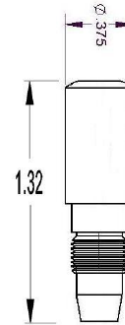

**PART # 603-20-XX**  
**EXTRA HEAVY DUTY TOUGH LOCK™ CONTACT TIPS**

PART NUMBER	CONTACT TIP I.D.	ROLL MARK INFO
603-20-1.0	.050"	1.0 mm / .045R
603-20-45	.054"	.045 / 1.2 mm
603-20-364	.059"	3/64 / 1.2 mm
603-20-52	.062"	.052 / 1.3 mm
603-20-1.4	.067"	.067 / 1.4 mm
603-20-116	.074"	1/16 / 1.6 mm
603-20-564	.090"	5/64 / 2.0 mm
603-20-332	.106"	3/32 / 2.4 mm
603-20-764	.120"	7/64 / 2.8 mm
603-20-18	.144"	1/8 / 3.2 mm